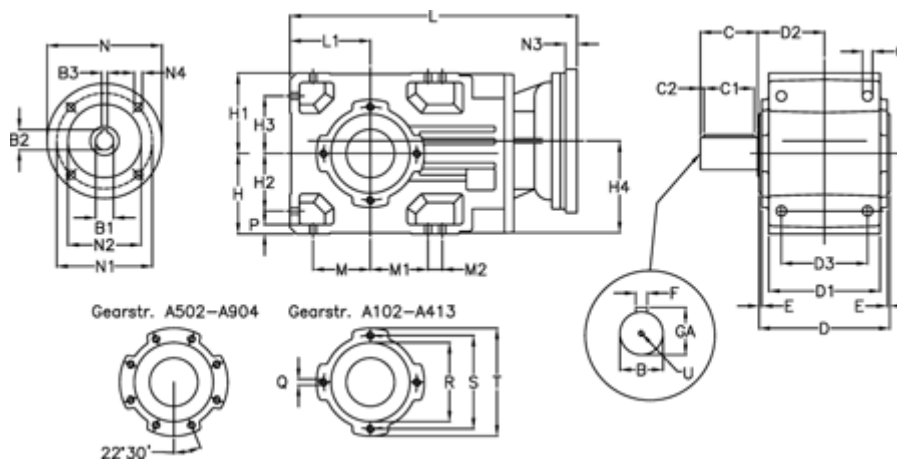

Varenummer: 29600300641230

Beskrivelse: Keglehjulsgear A302UR-6,4-P80B5

## Mål

B	= 35	D = 156	H1 = 90	M2 = 22	Q = M8x15
B1	= 19	D1 = 130	H2 = 63	N = 200	R = 95
B2	= 21.8	D2 = 83.0	H3 = 63	N1 = 165	S = 115
B3	= 6	D3 = 95	H4 = 108.5	N2 = 130	T = 140
Betegnelse	= A302UR-xx-P80 B5	E = 3.0	L = 352.5	N3 = -	U = M10x22
C	= 60	F = 10	L1 = 90	N4 = M10x12	
C1	= 50	GA = 38	M = 63	O = 12.0	
C2	= 5.0	H = 90	M1 = 63	P = 11	